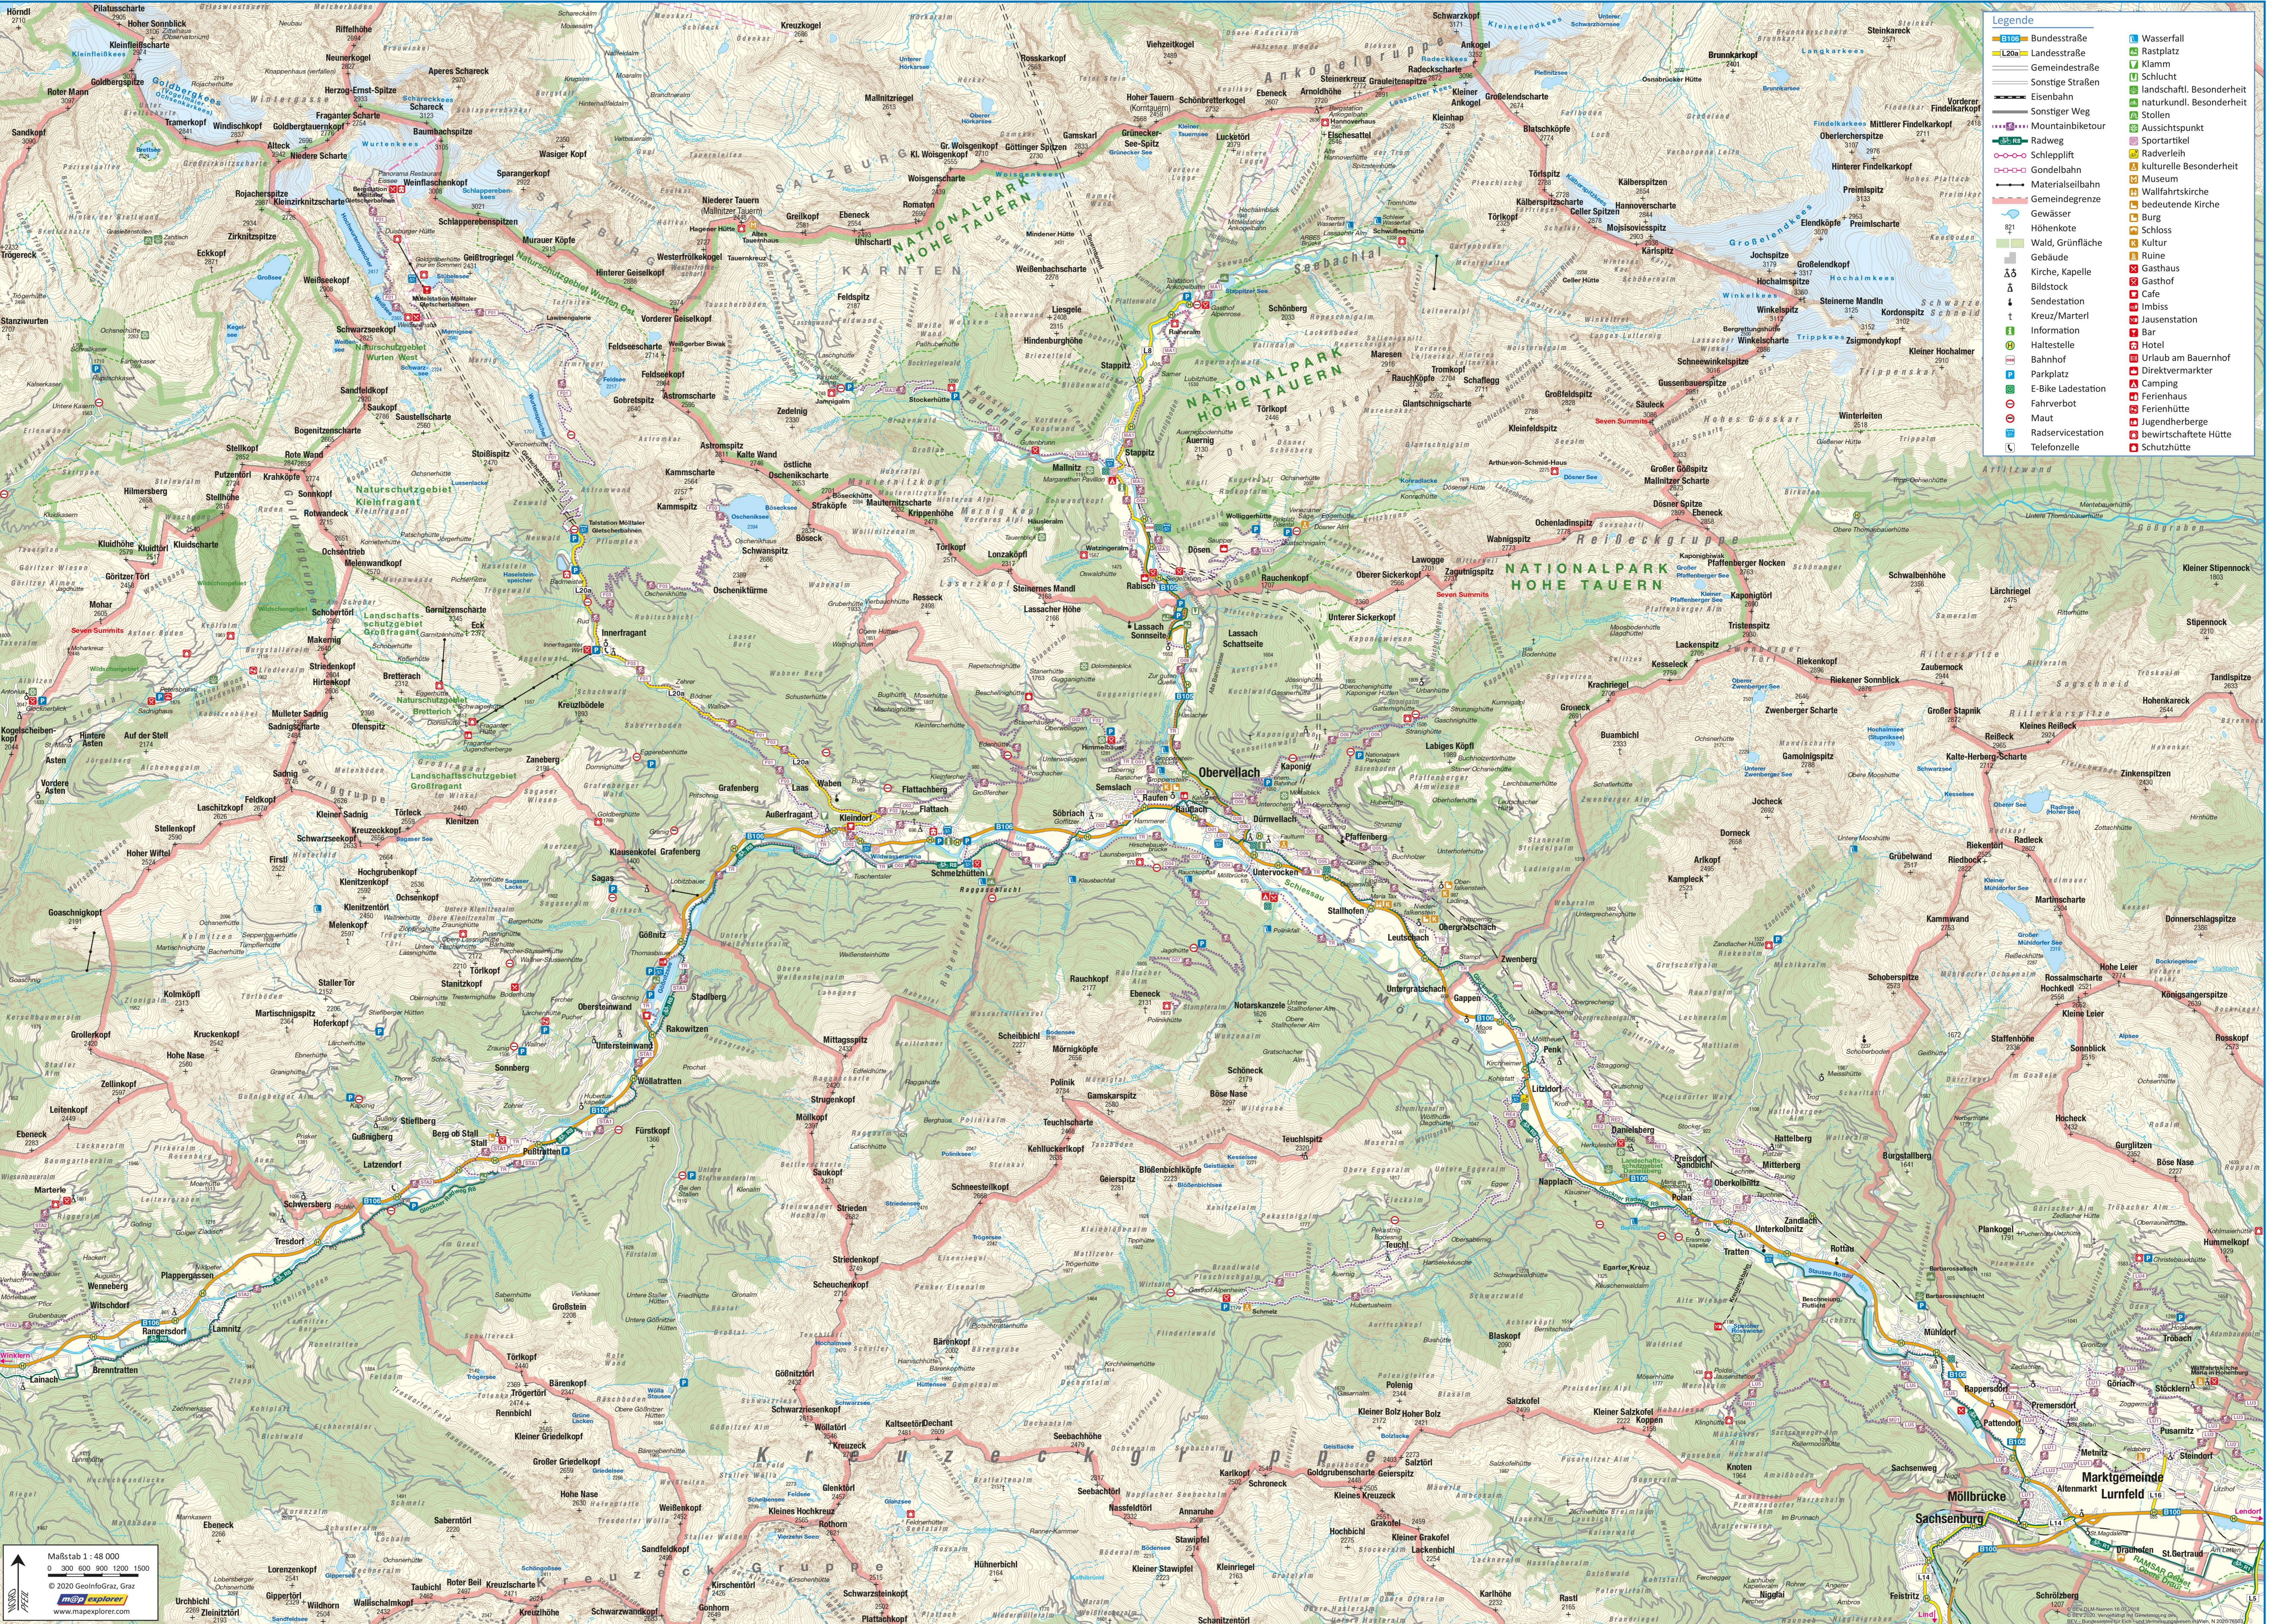

Rad- und Mountainbikekarte

Mittleres und Unteres Mölltal

1:48 000

KÄRNTEN Rad- und Mountainbike-Touren Info

Glockner-Radweg R8
Ciclovía Alpe-Adria-Radweg
Radwegebeschreibung
Mountainbike-Touren Beschreibung