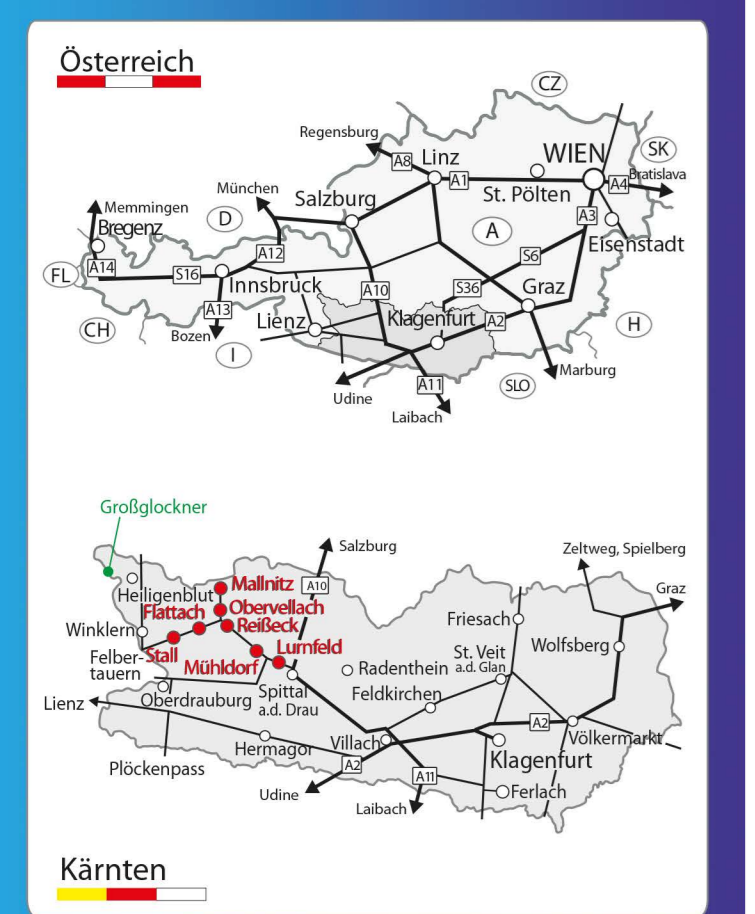

Kärnten

Mästab 1:48 000
0 300 600 900 1200 1500

© 2020 GeoInfo Graz
www.mapeexplorer.com